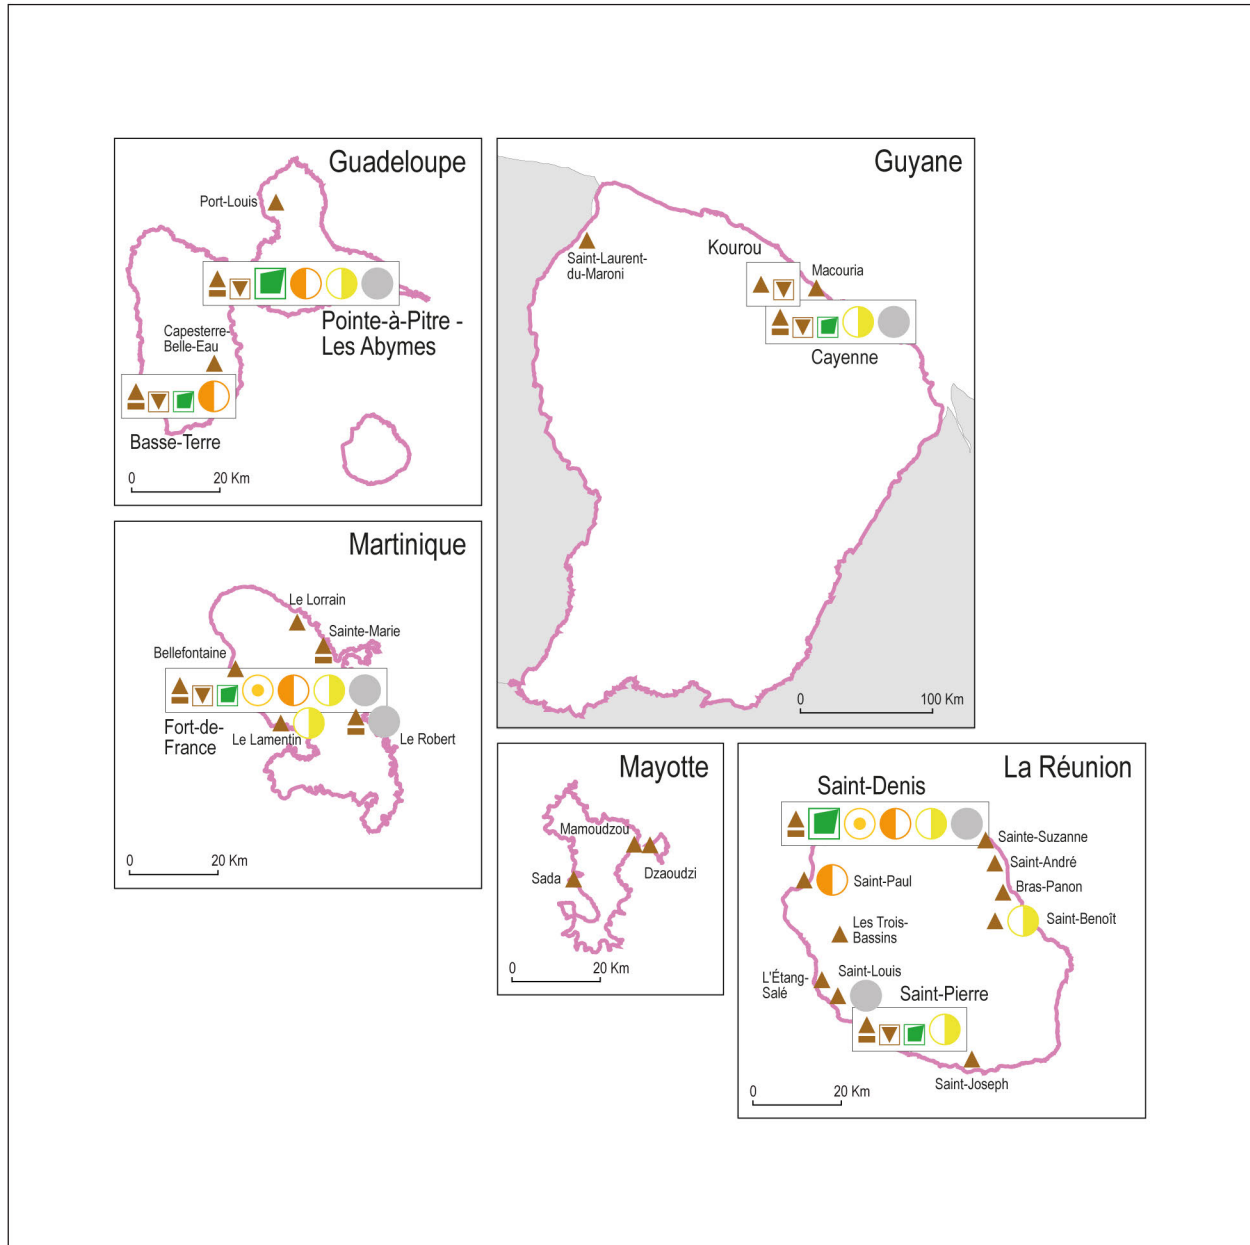

L'enseignement supérieur en France les filières dans les départements d'outre-mer

MINISTÈRE
DE L'ENSEIGNEMENT SUPÉRIEUR
ET DE LA RECHERCHE

Types de filières par unité urbaine

- | | | |
|---|---|---|
| ▲ Sections de techniciens supérieurs - STS | ■ Sièges d'universités | ◆ Autres formations d'ingénieurs |
| ▬ Classes préparatoires aux grandes écoles - CPGE | ■ Sites secondaires d'universités | ■ Sièges d'Écoles normales supérieures - ENS |
| ▮ Instituts universitaires de technologie - IUT | ■ Sièges de grands établissements | ■ Sites secondaires d'Écoles normales supérieures - ENS |
| | ■ Sites secondaires de grands établissements | ■ Établissements universitaires privés |
| | ■ Siège de l'institut national polytechnique - INP | ● Écoles de commerce, gestion et comptabilité |
| | ■ Sièges d'universités de technologie - UT | ● Écoles juridiques et administratives |
| | ■ Sites secondaires d'universités de technologie - UT | ● Écoles supérieures d'art et de culture |
| | | ● Écoles paramédicales et sociales |
| | | ● Autres écoles |
| | | ■ Universités étrangères |

Le cartouche blanc indique les unités urbaines dont au moins un établissement est sous tutelle du MESR