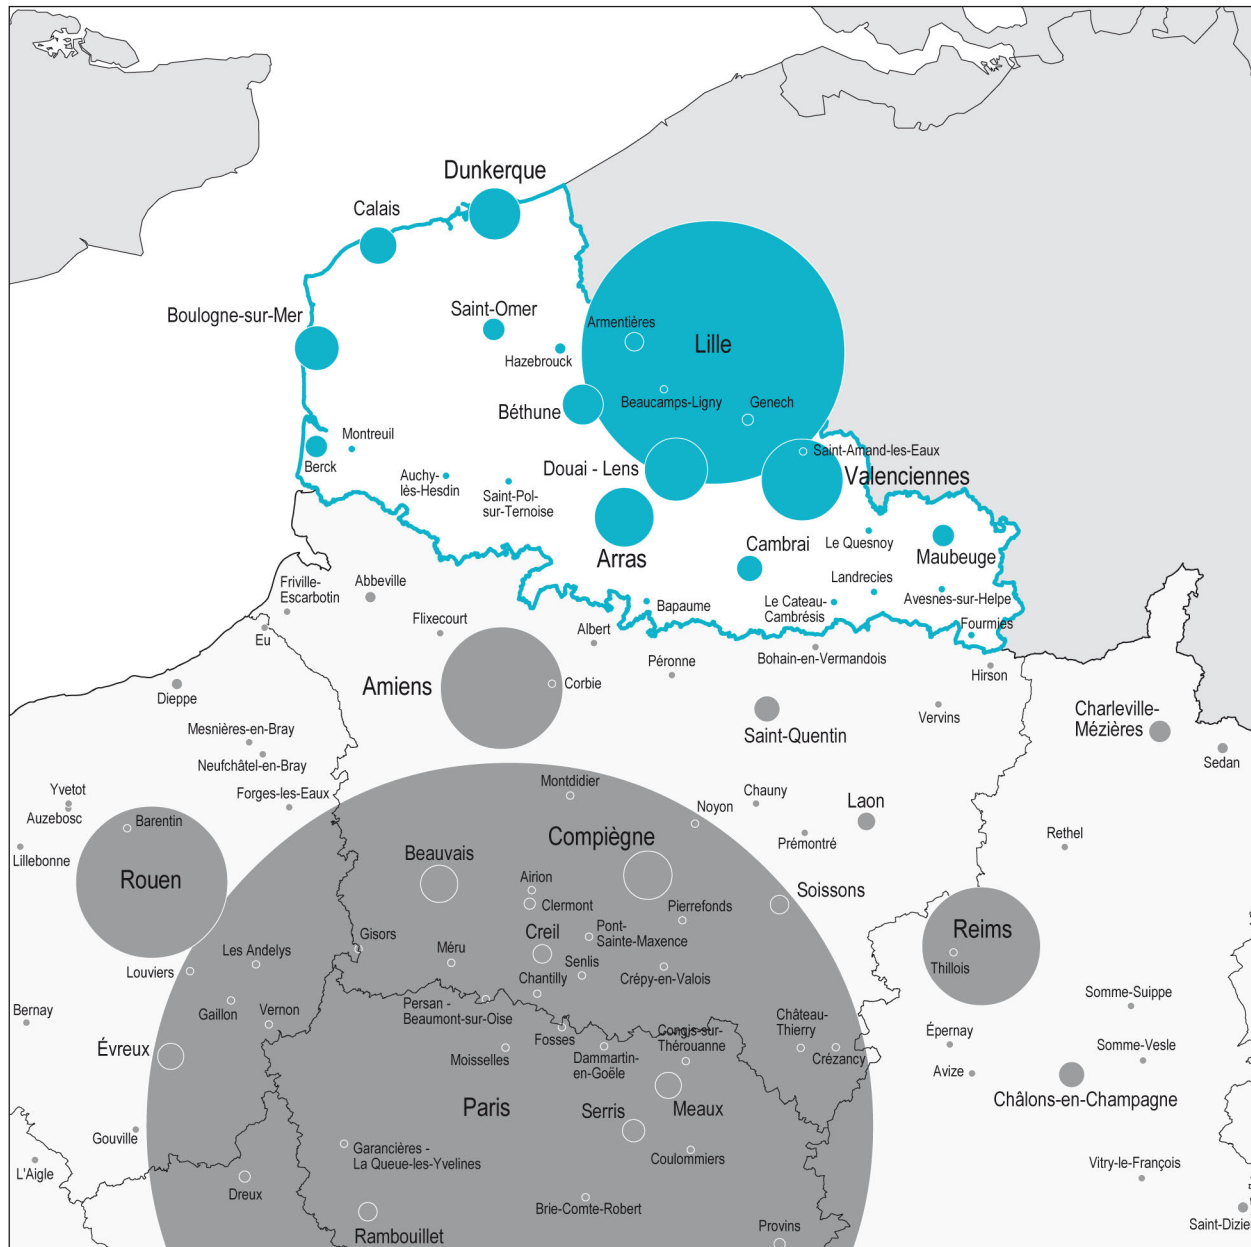

L'enseignement supérieur en France

les effectifs d'étudiants en Nord - Pas-de-Calais

MINISTÈRE
DE L'ÉDUCATION
NATIONALE, DE
L'ENSEIGNEMENT
SUPÉRIEUR ET DE
LA RECHERCHE

0 25 50 Km

Nombre d'étudiants inscrits par unité urbaine