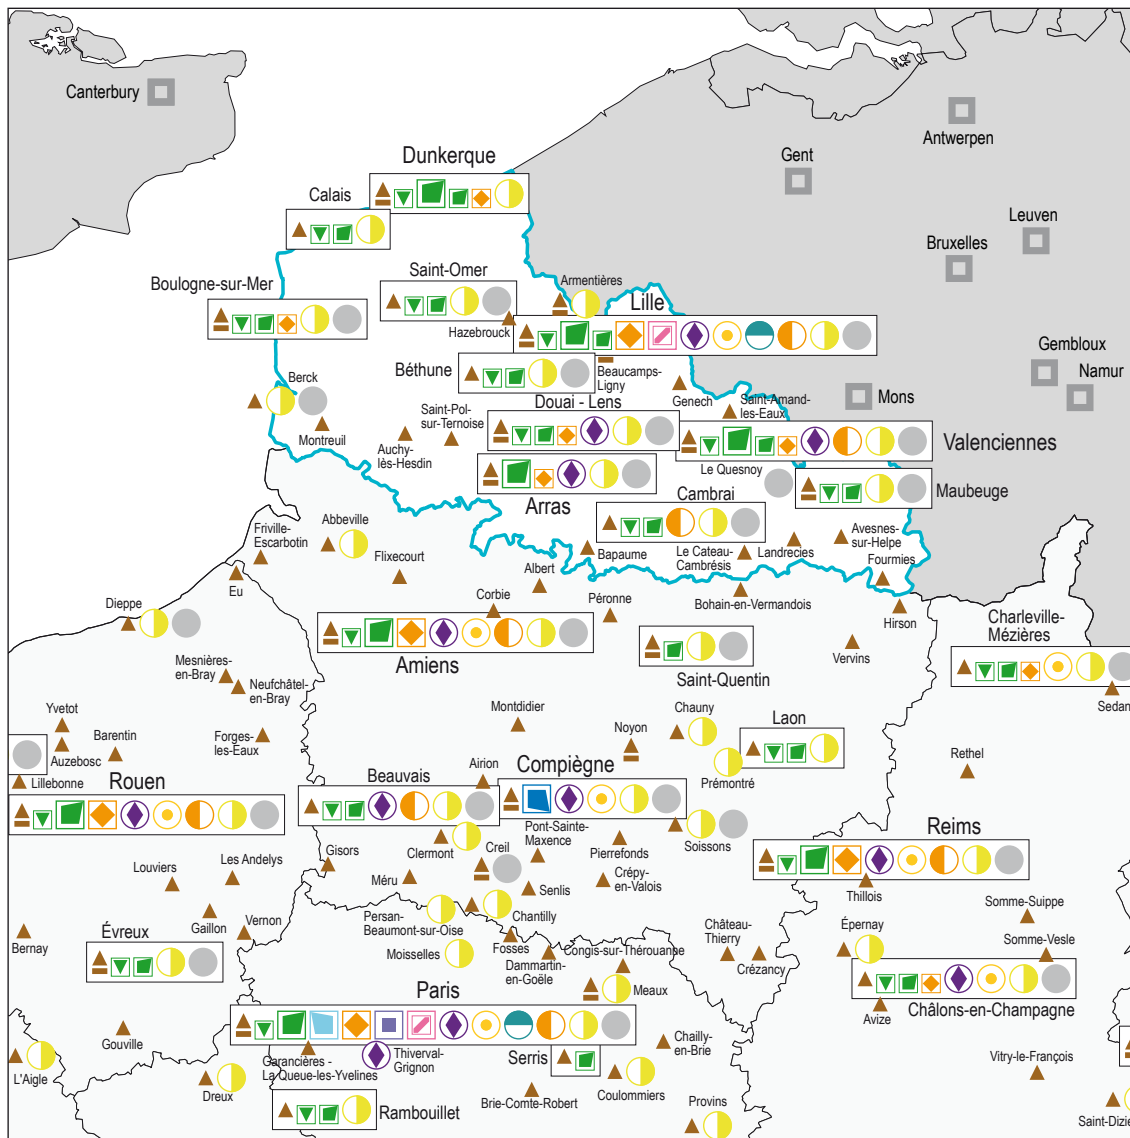

# L'enseignement supérieur en France les filières en Nord - Pas-de-Calais

## Types de filières par unité urbaine

- Sections de techniciens supérieurs - STS
- Classes préparatoires aux grandes écoles - CPGE
- Instituts universitaires de technologie - IUT
- Sièges d'universités
- Sites secondaires d'universités
- Sièges de grands établissements
- Sites secondaires de grands établissements
- Siège de l'institut national polytechnique - INP
- Sièges d'universités de technologie - UT
- Sites secondaires d'universités de technologie
- Sièges d'écoles normales supérieures - ENS
- Sièges d'écoles supérieures du professorat et de l'éducation - ESPE
- Sites secondaires d'écoles supérieures du professorat et de l'éducation
- Établissements privés d'enseignement universitaire
- Autres formations d'ingénieurs
- Écoles de commerce, gestion et comptabilité
- Écoles juridiques et administratives
- Écoles supérieures d'art et de culture
- Écoles paramédicales et sociales
- Autres écoles
- Universités étrangères

Le cartouche blanc indique les unités urbaines dont au moins un établissement est sous tutelle du MENESR

0 25 50 Km

Les sites d'implantation correspondent aux unités urbaines de l'Insee (2010)