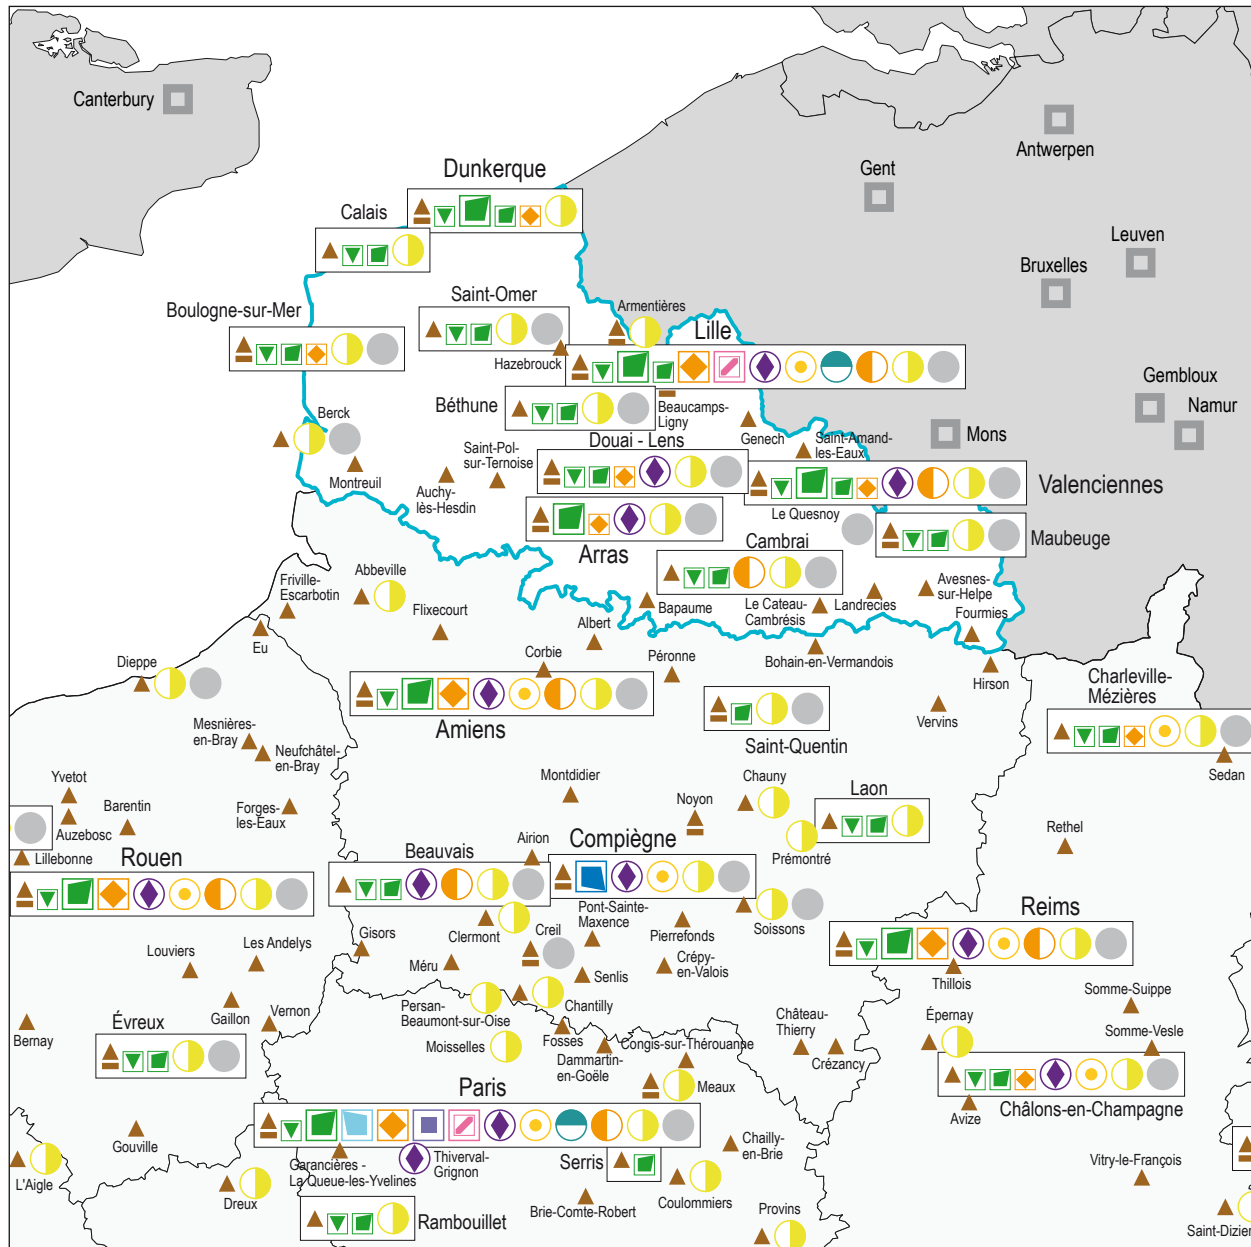

L'enseignement supérieur en France les filières en Nord - Pas-de-Calais

Types de filières par unité urbaine

- ▲ Sections de techniciens supérieurs - STS
- Sièges d'universités
- Autres formations d'ingénieurs
- Classes préparatoires aux grandes écoles - CPGE
- Sites secondaires d'universités
- Écoles de commerce, gestion et comptabilité
- Instituts universitaires de technologie - IUT
- Sièges de grands établissements
- Écoles juridiques et administratives
- Sites secondaires de grands établissements
- Écoles supérieures d'art et de culture
- Siège de l'institut national polytechnique - INP
- Sites secondaires d'universités de technologie
- Écoles paramédicales et sociales
- Sièges d'universités de technologie - UT
- Sites secondaires d'écoles normales supérieures - ENS
- Autres écoles
- Sites secondaires d'universités de technologie
- Sièges d'écoles normales supérieures - ENS
- Universités étrangères
- Sièges d'écoles supérieures du professorat et de l'éducation - ESPE
- Sites secondaires d'écoles supérieures du professorat et de l'éducation
- Établissements privés d'enseignement universitaire

Le cartouche blanc indique les unités urbaines dont au moins un établissement est sous tutelle du MENESR