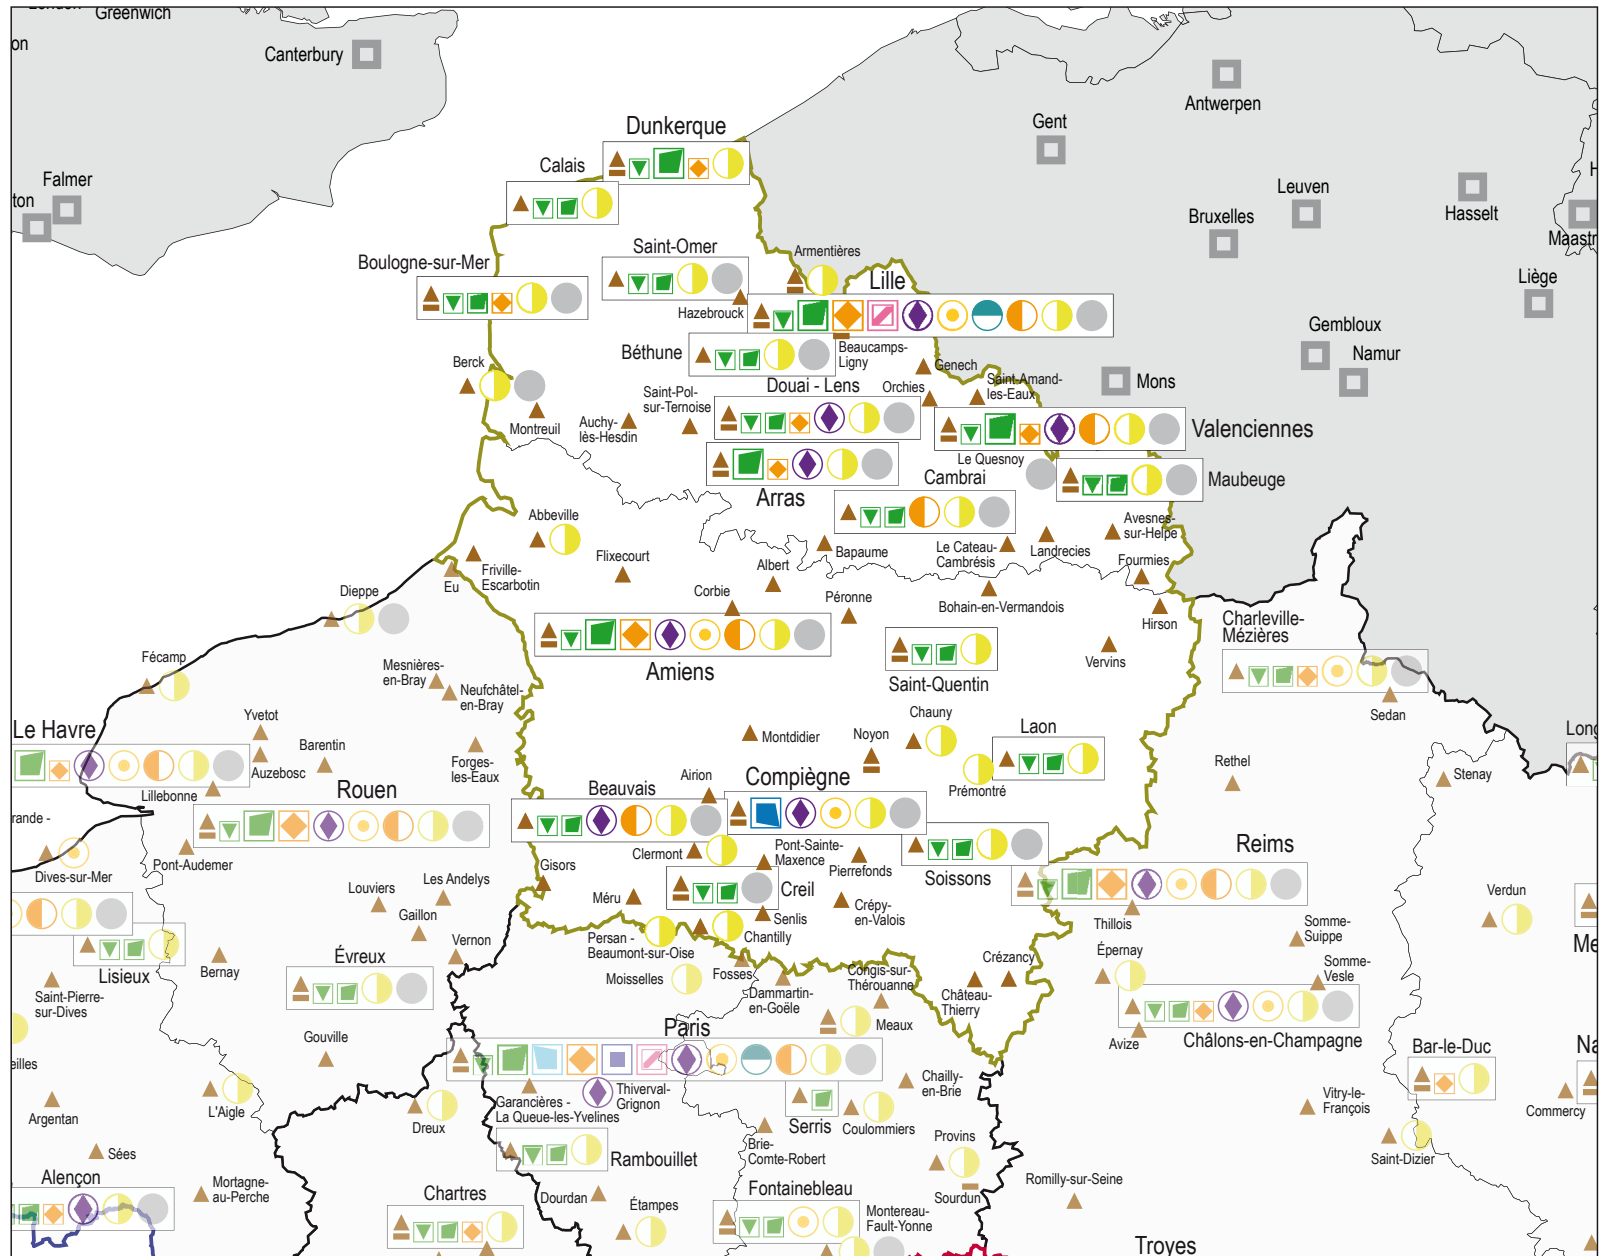

MINISTÈRE  
DE L'ÉDUCATION  
NATIONALE, DE  
L'ENSEIGNEMENT  
SUPÉRIEUR ET DE  
LA RECHERCHE

# L'enseignement supérieur en France les filières en Hauts-de-France

## Types de filières par unité urbaine

- ▲ Sections de techniciens supérieurs - STS
- Classes préparatoires aux grandes écoles - CPGE
- ▼ Instituts universitaires de technologie - IUT
- Sièges d'universités
- Sites secondaires d'universités
- Sièges de grands établissements
- Sites secondaires de grands établissements
- Siège de l'institut national polytechnique - INP
- Sièges d'universités de technologie - UT
- Sites secondaires d'universités de technologie
- Sièges d'écoles normales supérieures - ENS
- Sièges d'écoles supérieures du professorat et de l'éducation - ESPE
- Sites secondaires d'écoles supérieures du professorat et de l'éducation
- Établissements privés d'enseignement universitaire
- Autres formations d'ingénieurs
- Écoles de commerce, gestion et comptabilité
- Écoles juridiques et administratives
- Écoles supérieures d'art et de culture
- Écoles paramédicales et sociales
- Autres écoles
- Universités étrangères

Le cartouche blanc indique les unités urbaines dont au moins un établissement est sous tutelle du MENESR

0 25 50 Km

Source : MENESR - DGESIP/DGRI - SIES  
Réalisation : MENESR - DGESIP/DGRI - SIES

2014-2015